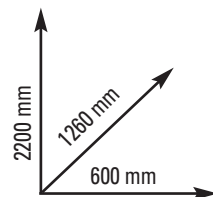

## SKX AIR 5000

SKX-AIR-5000

App ready

COMPATIBILE CON  
COMPATIBLE WITH

Kinomap

cod. SKX-AIR-5000 +  
cod. PED-SKX-AIR-5000