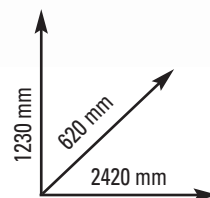

RWX AIRMAG 7000

cod. RWX-AIRMAG-7000

App ready

COMPATIBILE CON
COMPATIBLE WITH