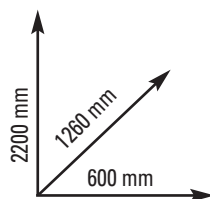

SKX AIR 5000

SKX-AIR-5000

cod. SKX-AIR-5000 +
cod. PED-SKX-SKI-5000

SISTEMA DI FRENAGGIO ad aria per un movimento estremamente fluido e scorrevole
REGOLAZIONE SFORZO su 10 livelli
PEDANA per utilizzo autoportante optional
CONSOLE display LCD retro-illuminato blu backlight - inclinazione regolabile.
Informazioni console: media vogate, tempo/500 m, AVG, tempo/500m, pulsazioni, distanza, Watt AVG
PROGRAMMI quick start, tempo / distanza / calorie (countdown), game, 3 interval (serie selezionabili da 1 a 99)
CLASSE D'UTILIZZO PROFESSIONALE (EN20957-1 / EN957-7 classe S)
BRAKING SYSTEM the air resistance system grants a real smooth feeling
RESISTANCE ADJUSTMENT 10-level
PLATFORM kit for standalone use - optional
CONSOLE display blue backlight - adjustable incline.
Functions: strokes rate, time /500m AVG, time /500m, pulse, distance, Watt AVG
PROGRAMS quick start, time/ distance / calories (countdown), game, 3 interval (1-99 cycles)
COMMERCIAL USE (EN20957-1 / EN957-7 class S)

- Rilevazione cardio: ricevitore wireless per fascia cardio integrato
- Dotazioni: sistema di cavi in Dyneema con rivestimento ultra resistente. Maniglie ergonomiche con sistema di rotazione di 180°. L'utilizzo dello Ski Trainer richiede il fissaggio a muro o ad una gabbia tramite specifiche staffe. Supporto per smartphone e tablet
- Dimensioni prodotto: 600x1260x2200 mm
- Peso: 40 kg
- Heart rate: built-in wireless pulse receiver
- Equipment: heavy-duty cables system made in Dyneema with high resistance coating. Ergonomic handles with non-sweat surface and 180° rotating system. Fixing to the wall or to rigs through specific brackets is required. Smartphone/ tablet holder
- Set up size 600x1260x2200 mm
- Weight: 40 kg